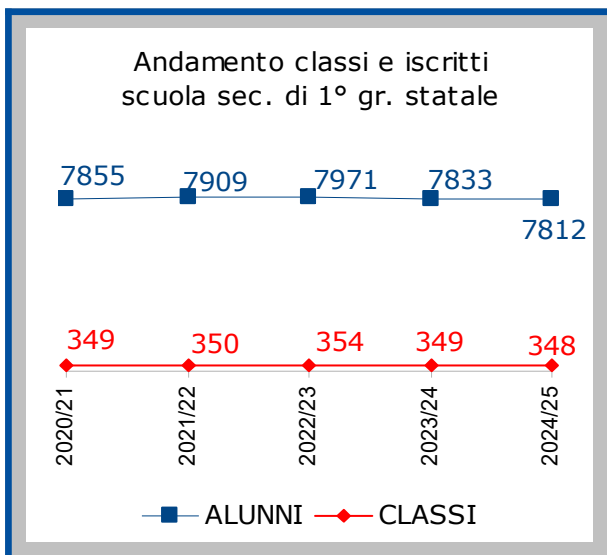

SECONDARIA I GRADO