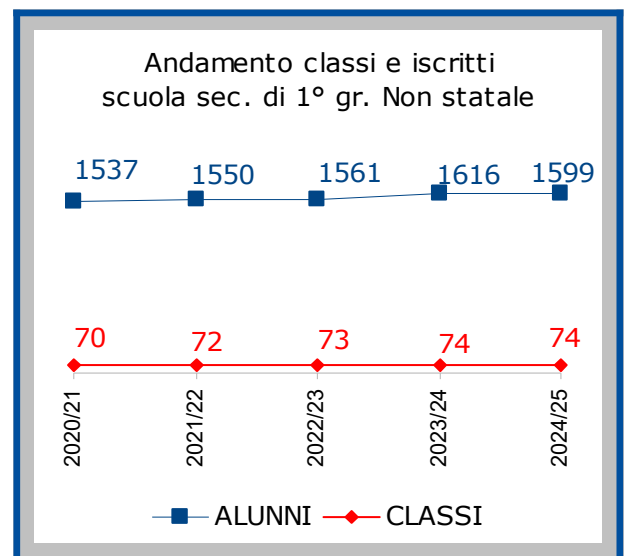

SECONDARIA I GRADO