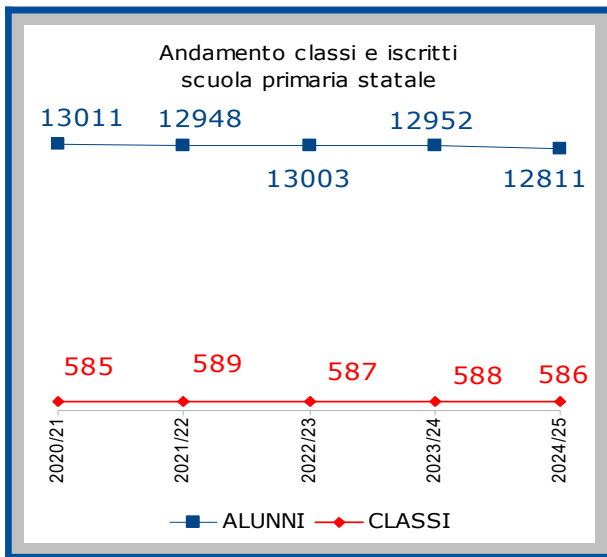

Andamento classi e alunni

PRIMARIA